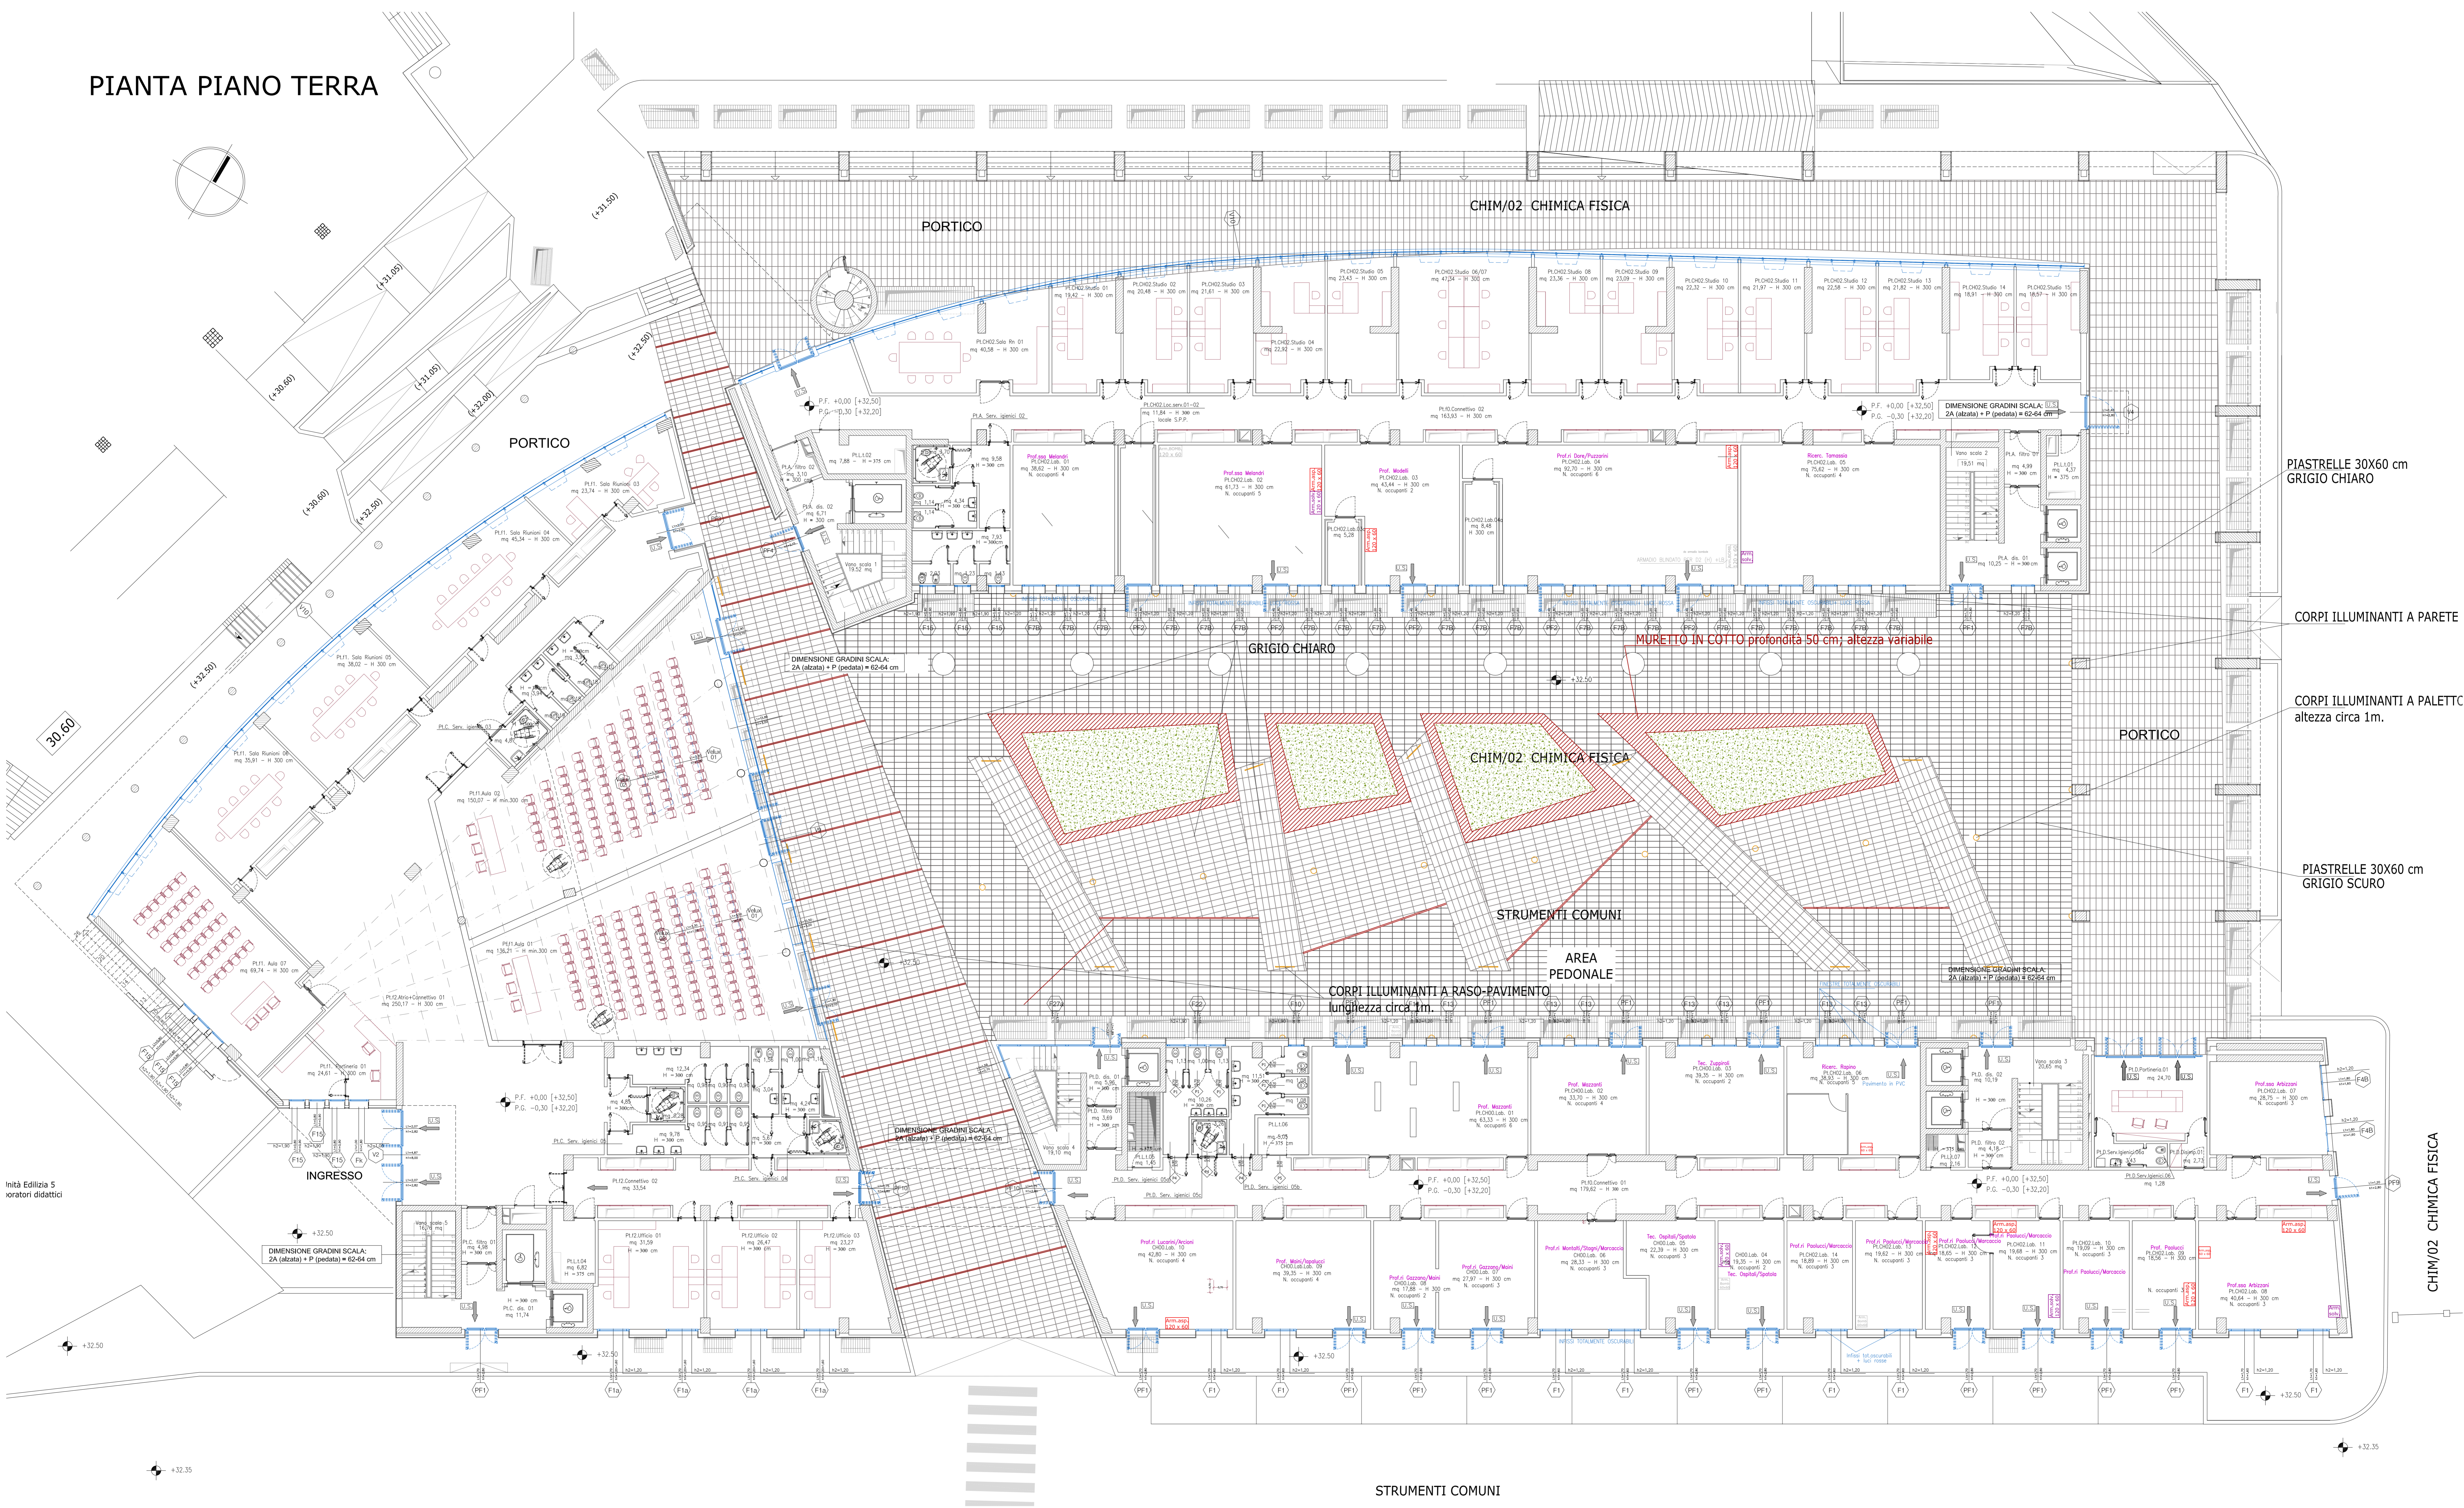

PIANTA PIANO INTERRATO

zia 5

NOTA: armadi aspirati non oggetto di fornitura.
già in possesso di umbo nelle sedi attuali

NOTA: armadi aspirati non oggetto di fornitura.
già in possesso di umbo nelle sedi attuali

P.F. -4,50 [+28,00]
H. 3,80 m

P.F. -4,50 [+28,00]
H. 3,80 m

PIANTA PIANO TERRA

PIASTRELLE 30X60 cm GRIGIO CHIARO

CORPI ILLUMINANTI A PARETE

CORPI ILLUMINANTI A PALETTEC altezza circa 1m.

PIASTRELLE 30X60 cm GRIGIO SCURO