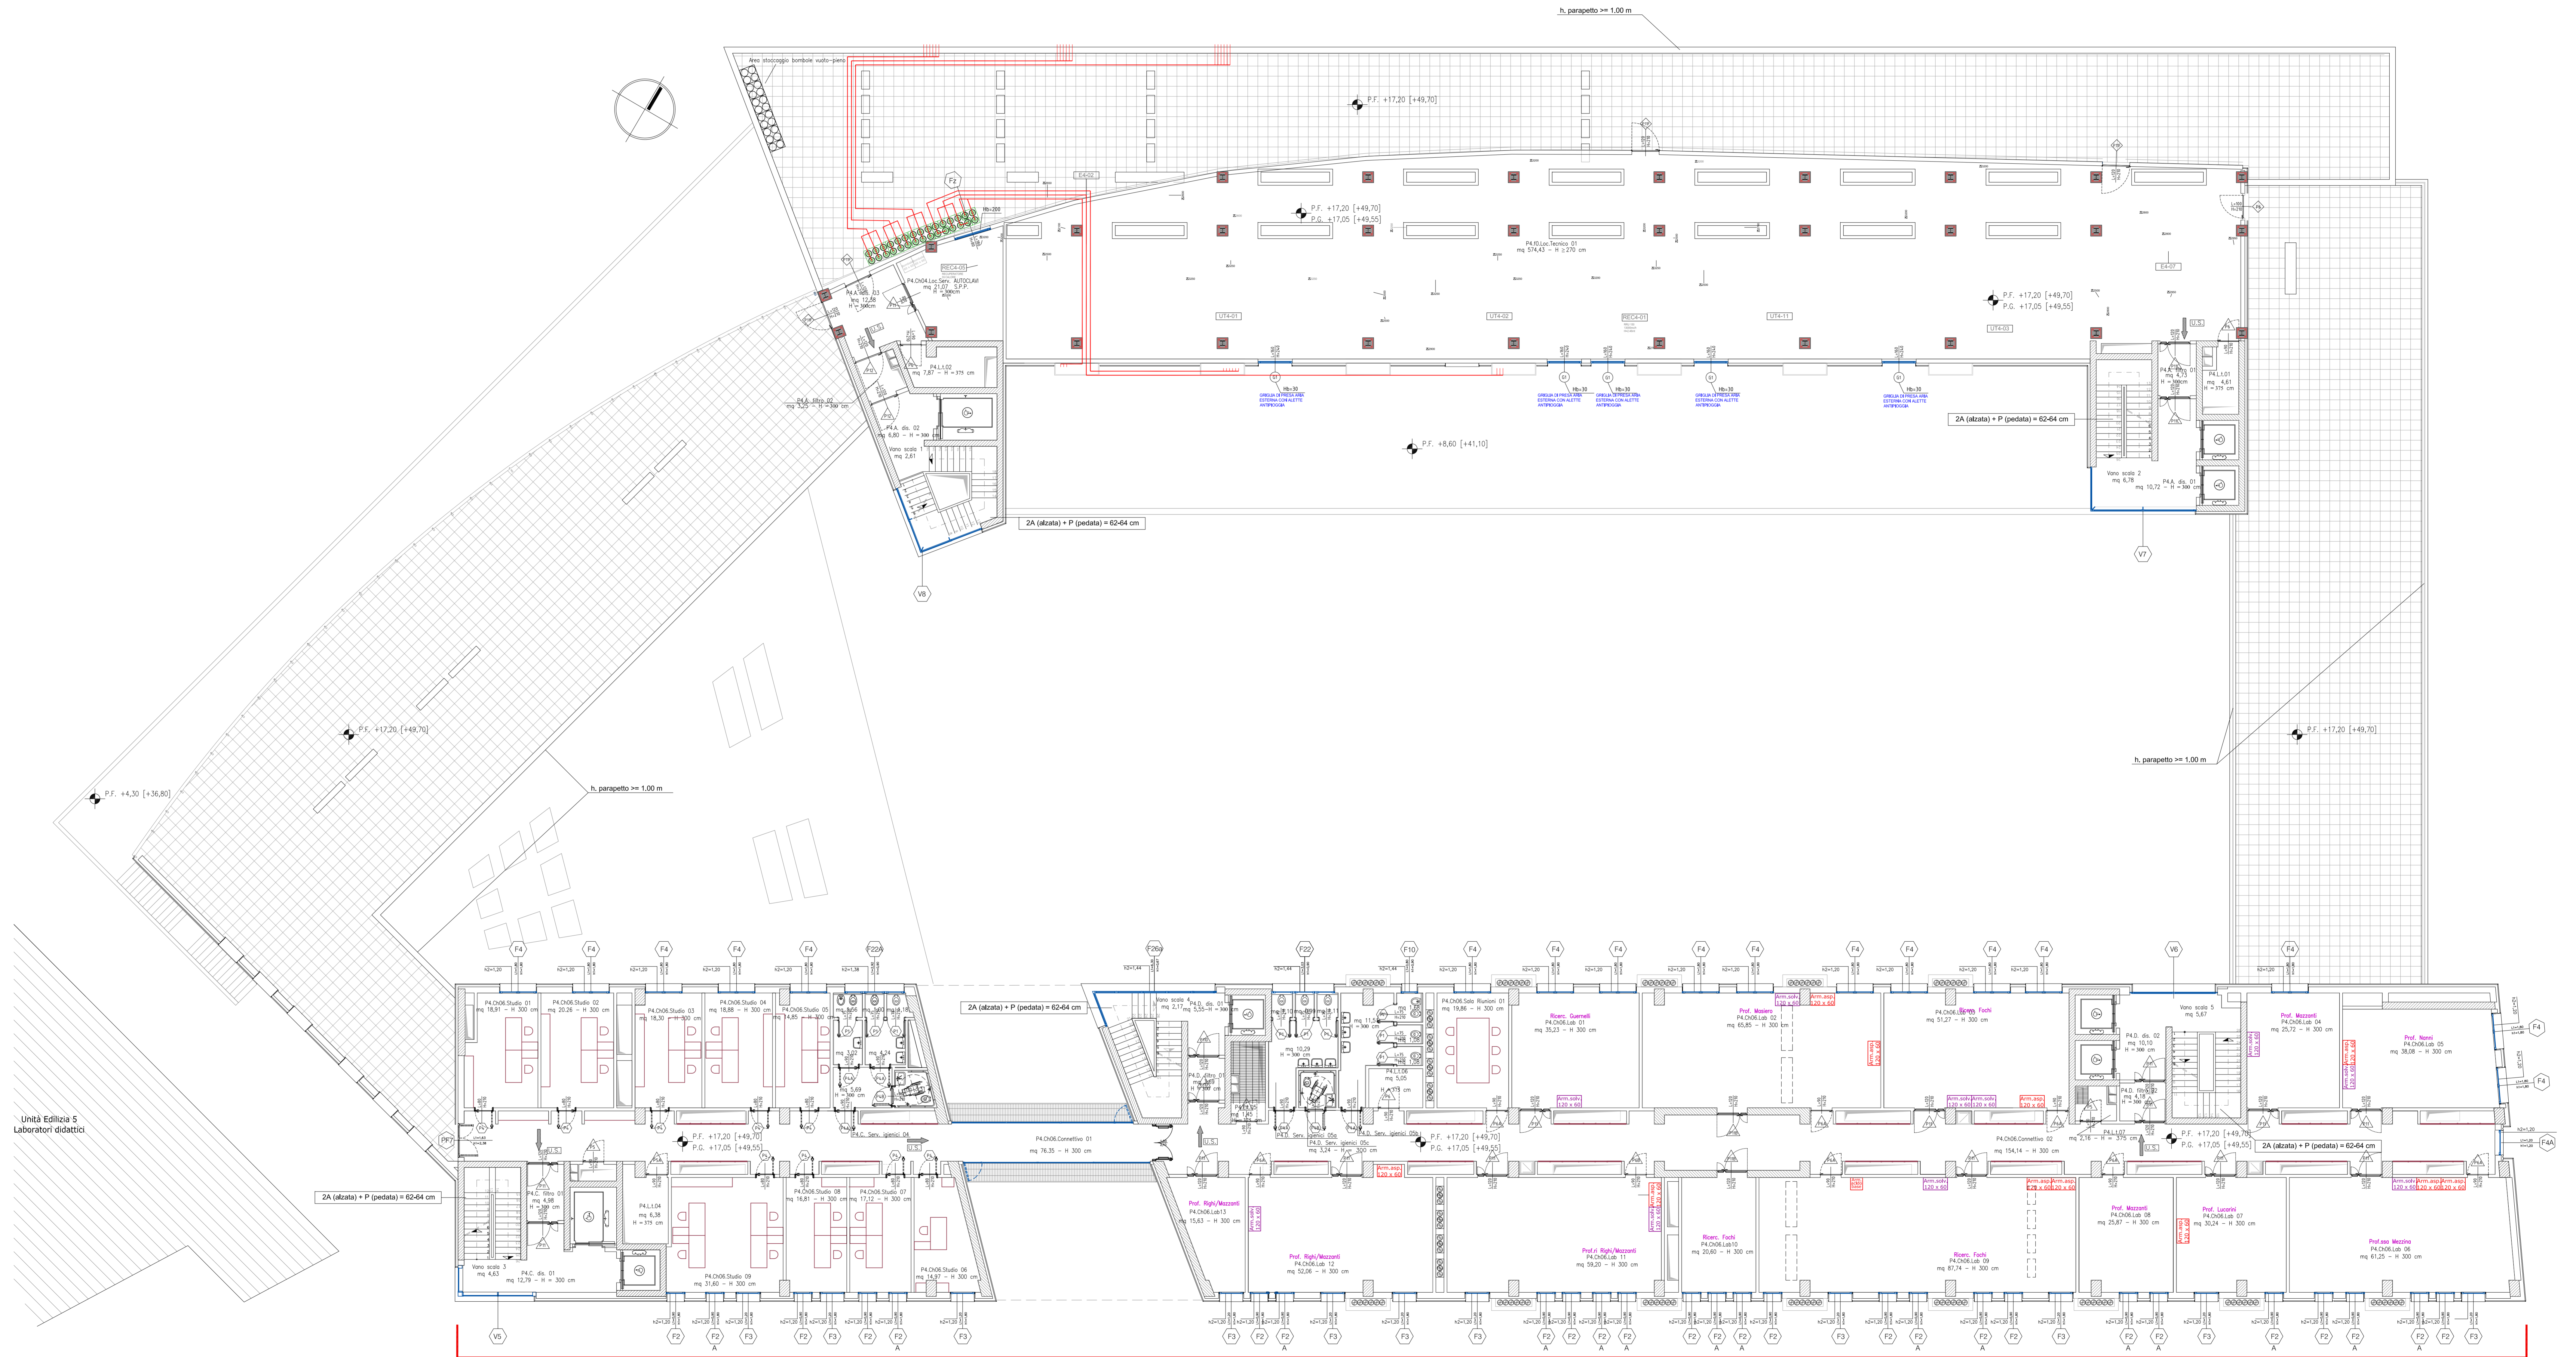

CHIM/06 CHIMICA ORGANICA