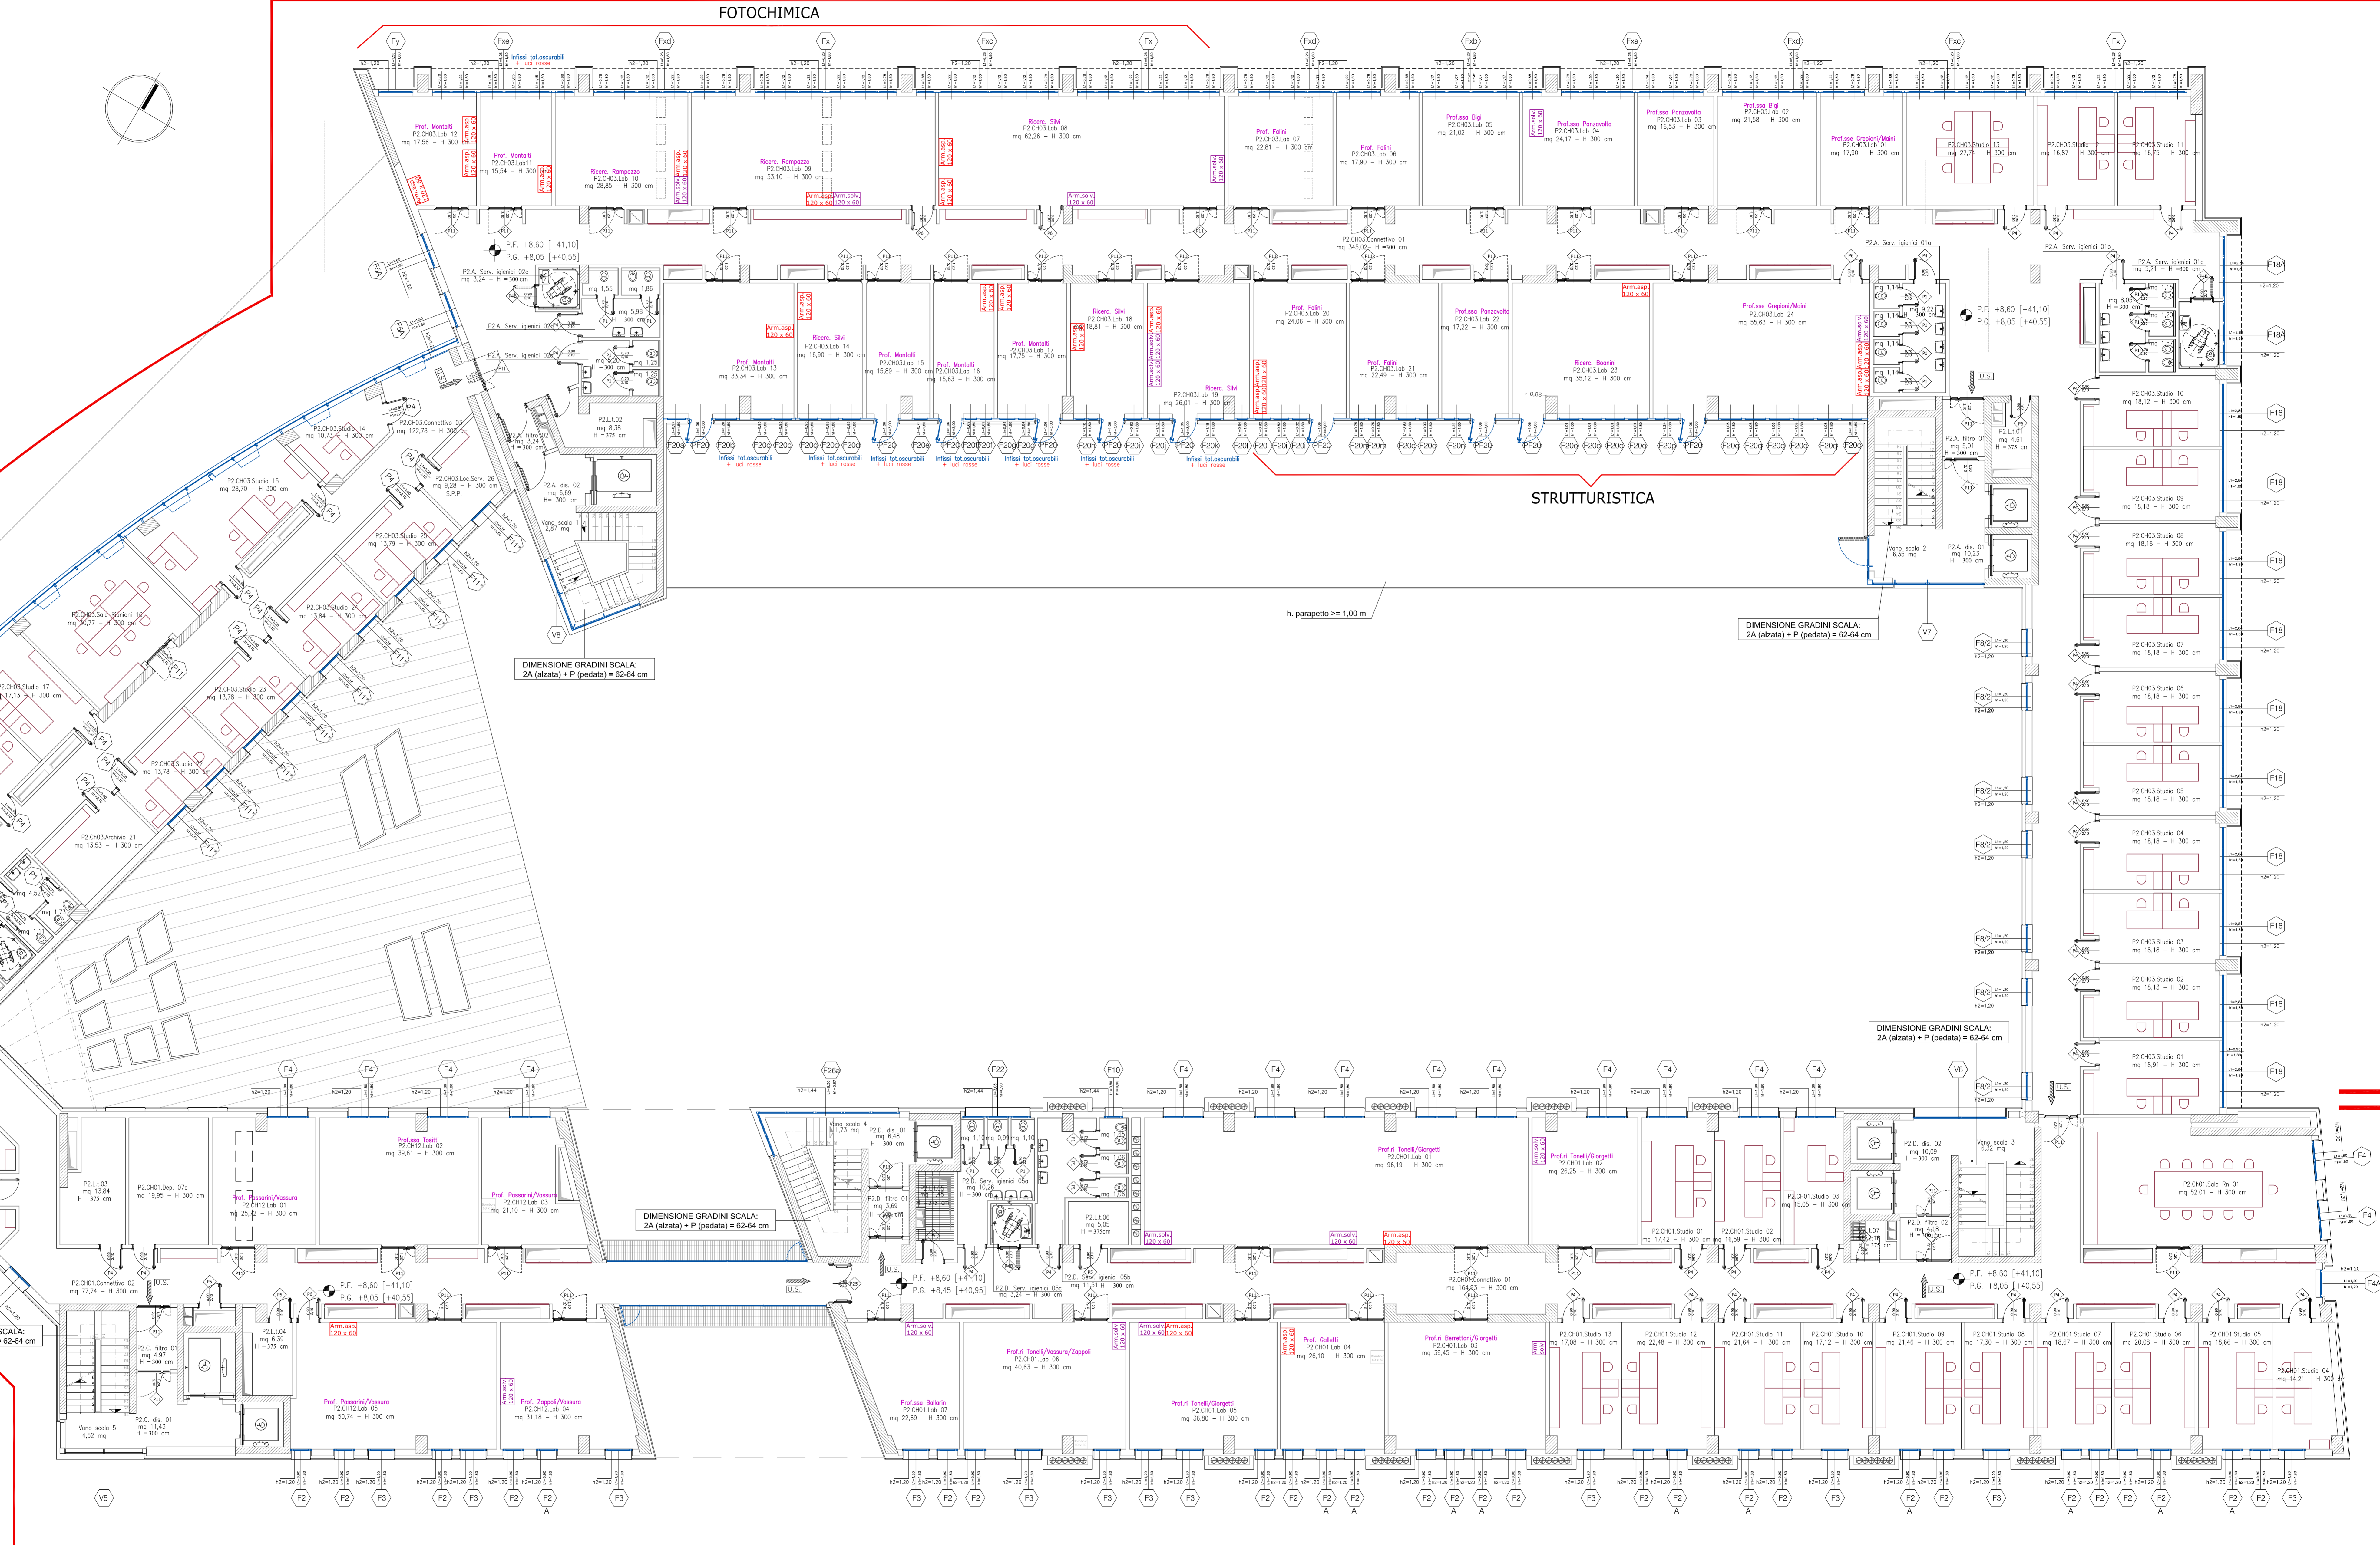

CHIM/03 CHIMICA INORGANICA

FOTOCHIMICA

STRUTTURISTICA

CHIM/03 CHIMICA INORGANICA

CHIM/01 CHIMICA ANALITICA

Unità Edilizia 5
Laboratori didattici

CHIM/01 CHIMICA ANALITICA