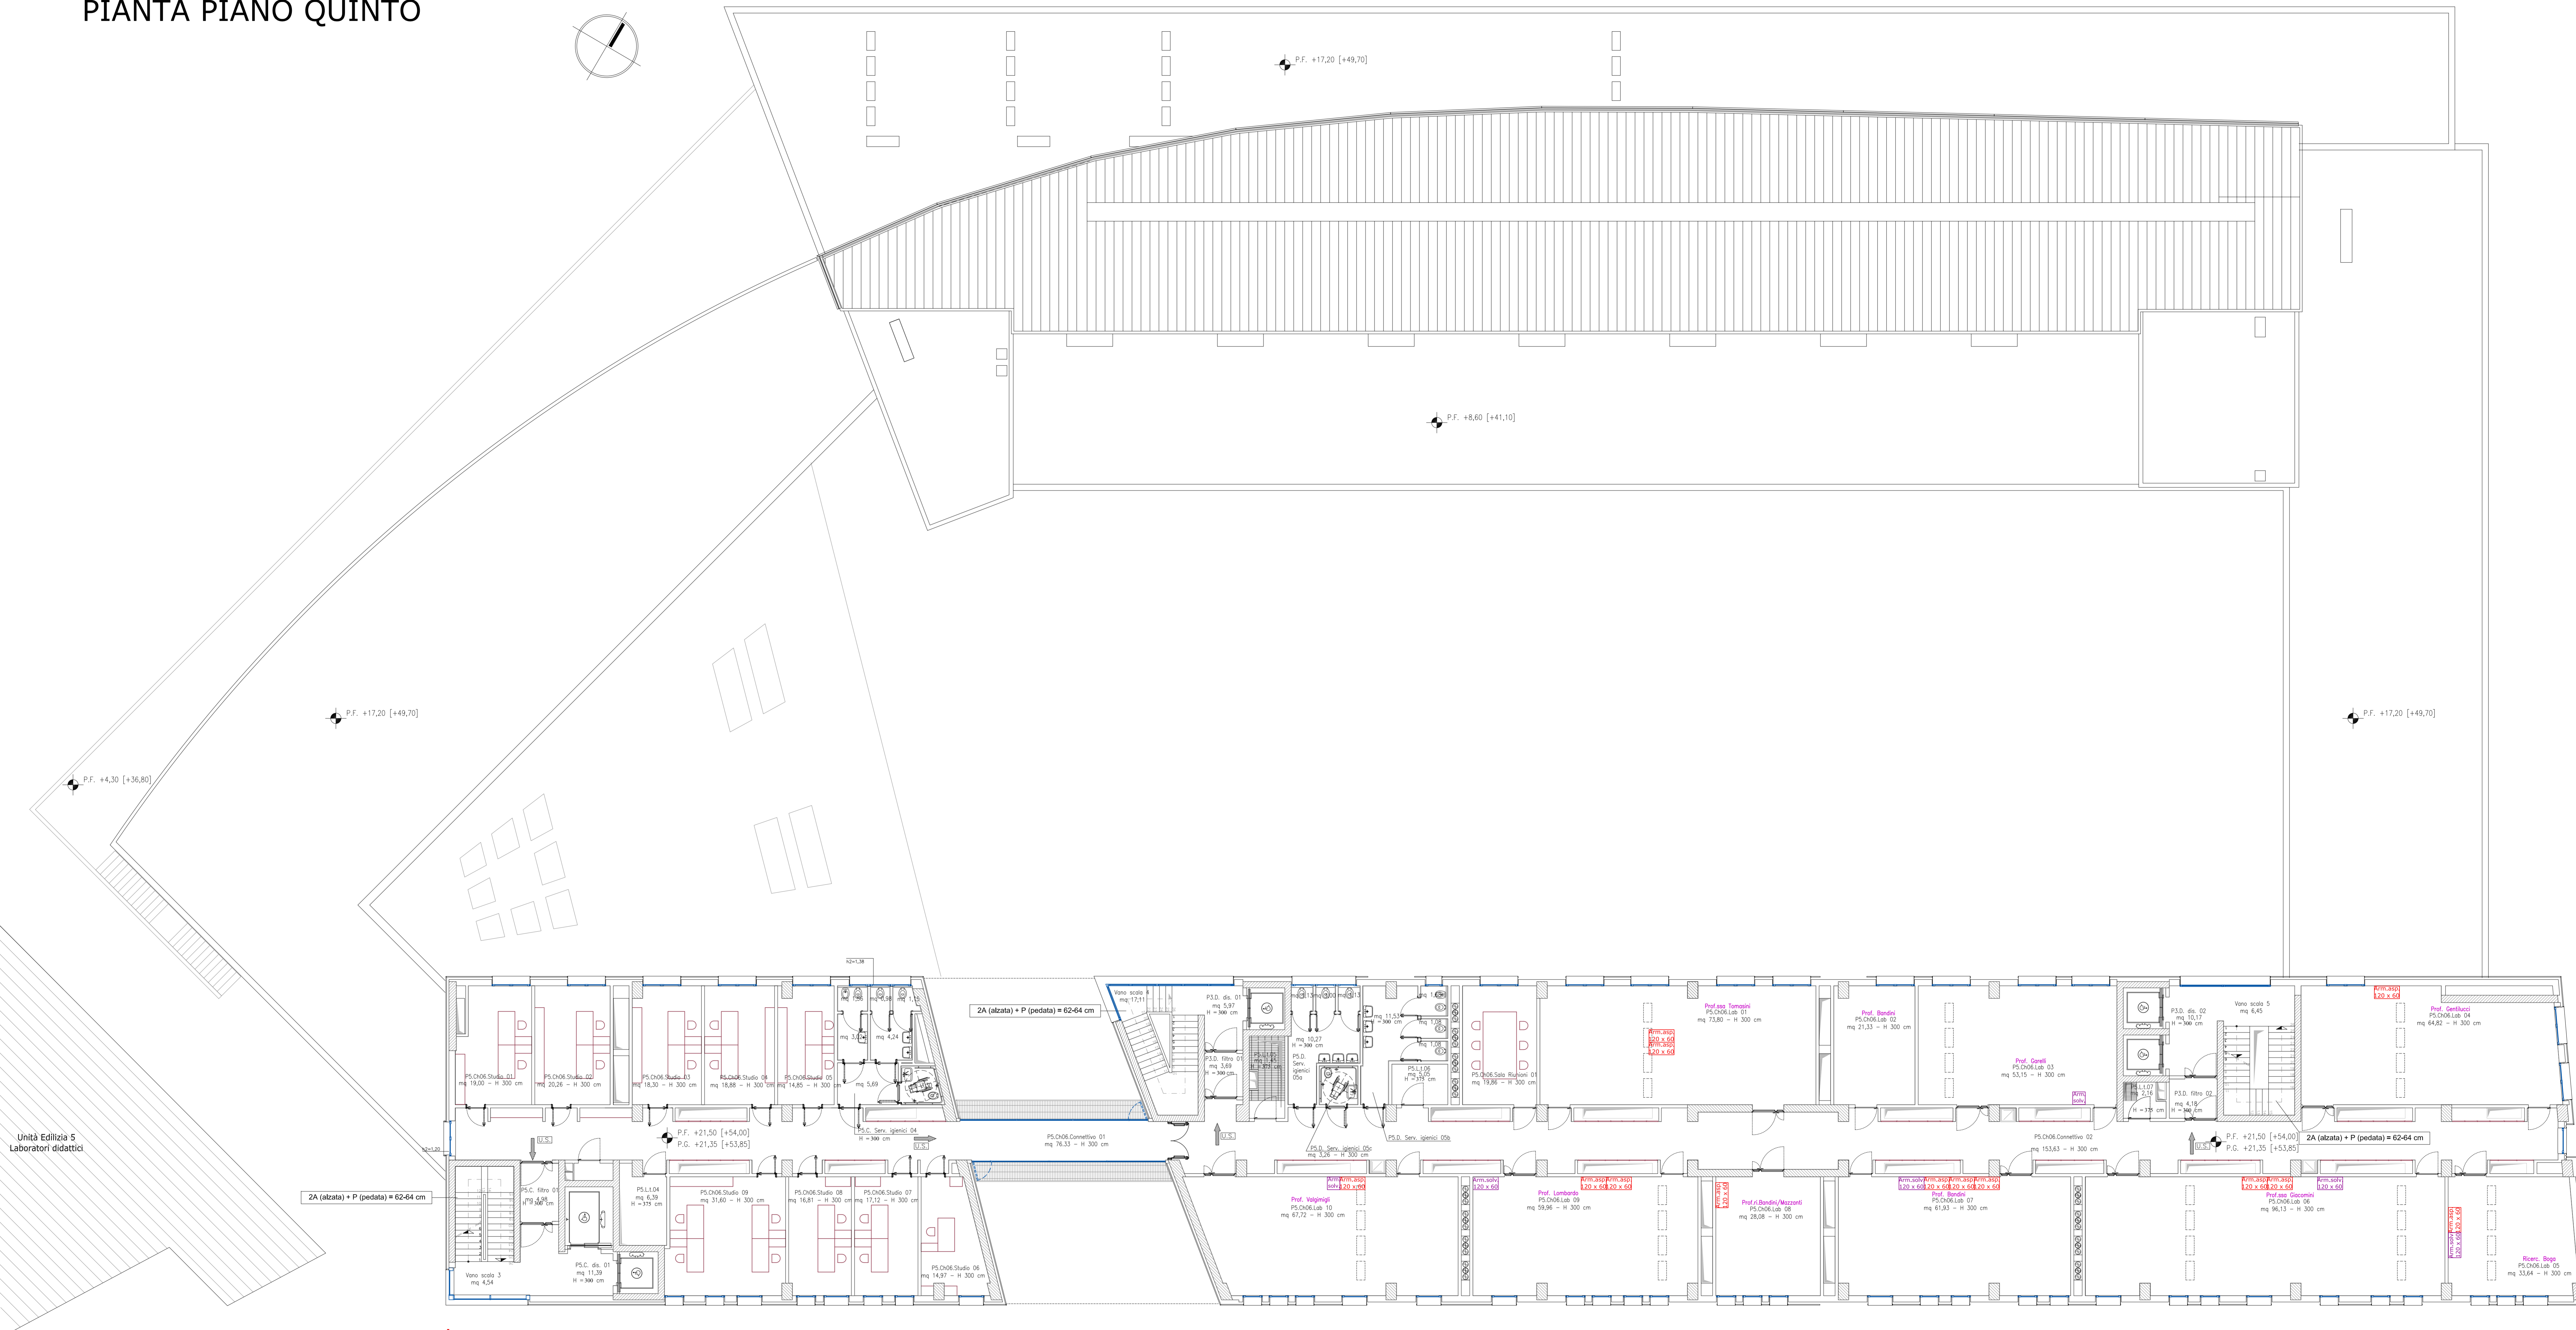

PIANTA PIANO QUINTO

Unità Edilizia 5
Laboratori didattici

CHIM/06 CHIMICA ORGANICA