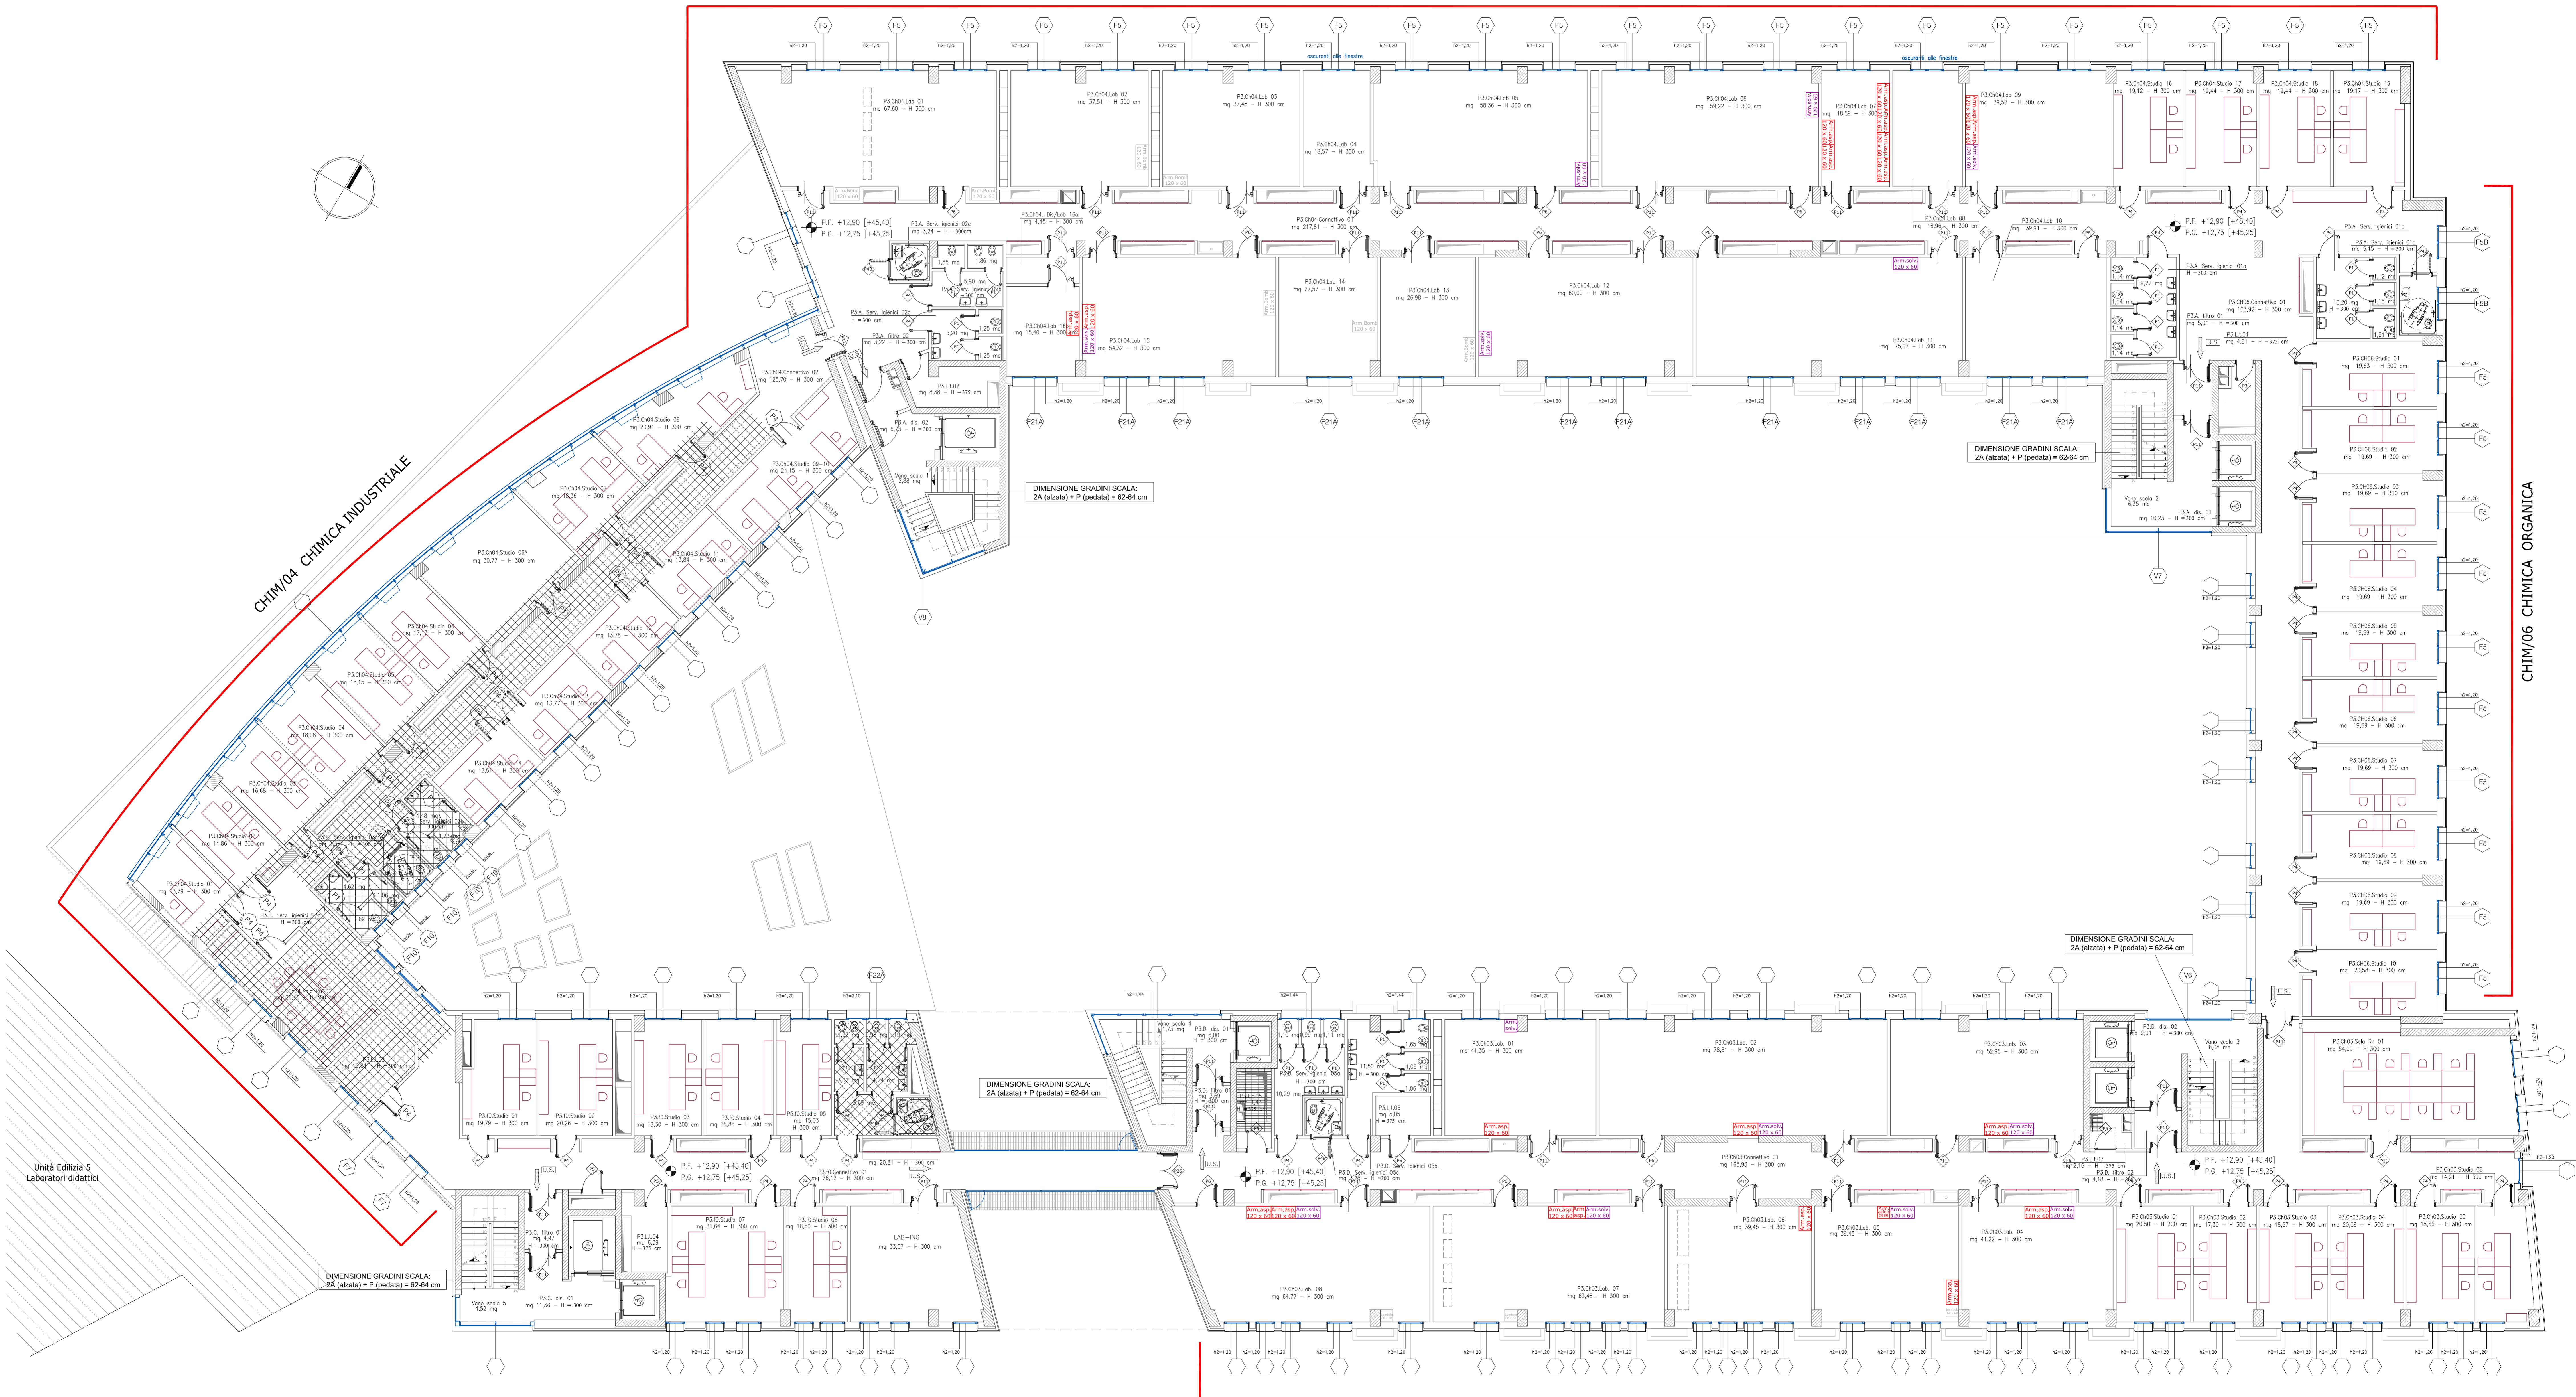

CHIM/04 CHIMICA INDUSTRIALE

CHIM/04 CHIMICA INDUSTRIALE

CHIM/06 CHIMICA ORGANICA

Unità Edilizia 5
Laboratori didattici